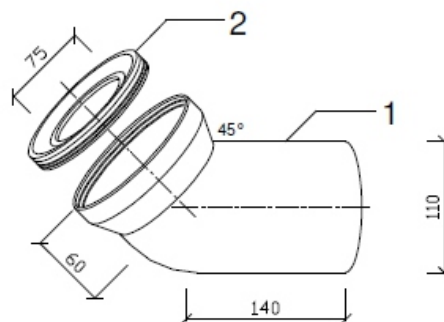

TVAROVKA PŘÍMÁ Ø 110 mm – 25 cm KOLENO ŠIKMÉ Ø 110 mm – 45° KOLENO Ø 110 mm – 90°

Kód: PR 7087C, PR 7088C, PR 7089C

Návod:

Tvarovky jsou určeny k připojení WC k odpadnímu potrubí. Montáž se provádí dle montážního návodu.

Technický list - Montážní návod

Tvarovka přímá o110 mm - 25 cm - PR 7087C

- 1 - Tělo tvarovky o110 mm
- 2 - Manžeta pryžová

Technický list - Montážní návod

Koleno šikmé o110 mm - 45° - PR 7088C

- 1 - Tělo tvarovky o110 mm
- 2 - Manžeta pryžová

Technický list - Montážní návod

Koleno o110 mm - 90° - PR 7089C

- 1 - Tělo tvarovky o110 mm
- 2 - Manžeta pryžová