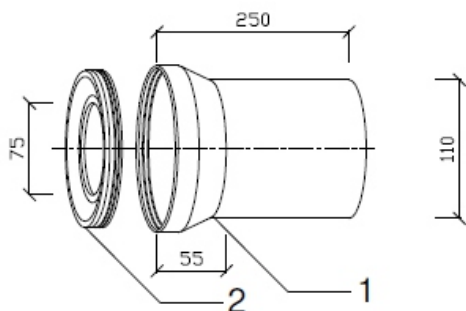

TVAROVKA PŘÍMÁ Ø 110 mm – 25 cm KOLENO ŠIKMÉ Ø 110 mm – 45° KOLENO Ø 110 mm – 90°

Kód: PR 7087C, PR 7088C, PR 7089C

Návod:

Tvarovky jsou určeny k připojení WC k odpadnímu potrubí. Montáž se provádí dle montážního návodu.

Dodavatel má uzavřenou smlouvu s firmou EKOKOM č. KS 200240008990, vztahující se k likvidaci obalů. Všechny obaly jsou řádně označeny příslušnými znaky.

Upozornění:

Při montáži těsnícího prvku na závitu je třeba dodržovat odborný postup, z důvodu možnosti roztržení výrobku.

Technický list - Montážní návod

Tvarovka přímá o110 mm - 25 cm - PR 7087C

- 1 - Tělo tvarovky o110 mm
- 2 - Manžeta pryžová

Technický list - Montážní návod

Koleno šikmé o110 mm - 45° - PR 7088C

- 1 - Tělo tvarovky o110 mm
- 2 - Manžeta pryžová

Technický list - Montážní návod

Koleno o110 mm - 90° - PR 7089C

- 1 - Tělo tvarovky o110 mm
- 2 - Manžeta pryžová