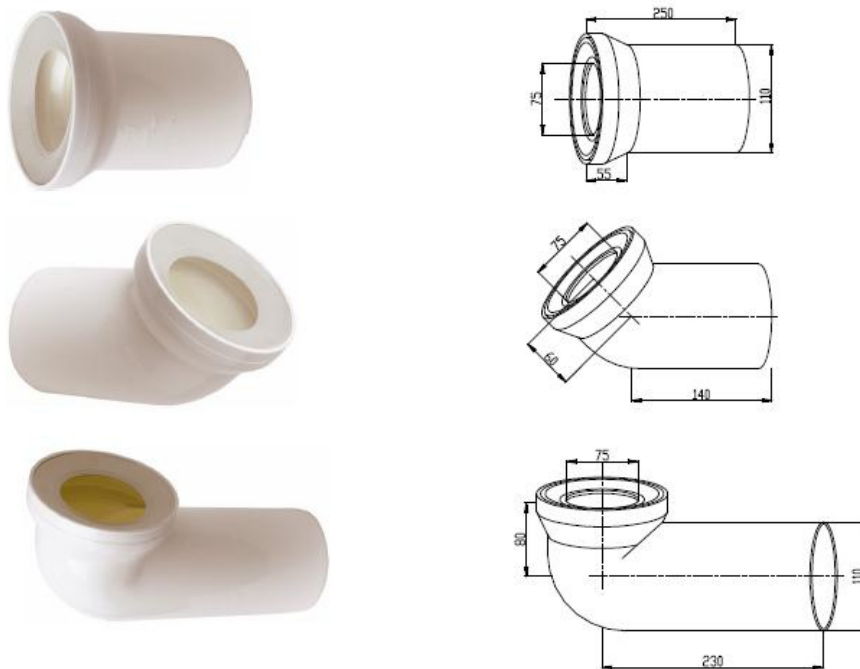

TVAROVKA PŘÍMÁ Ø 110 mm – 25 cm KOLENO ŠIKMÉ Ø 110 mm – 45° KOLENO Ø 110 mm – 90°

Kód: PR 7087C, PR 7088C, PR 7089C

Návod:

Tvarovky jsou určeny k připojení WC k odpadnímu potrubí. Montáž se provádí dle montážního návodu.

Použití:

Pro odpadní vodu s nízkou a vysokou teplotou.

Harmonizované normy: ČSN EN 411, ČSN EN 1451-1, ČSN EN 681-1, NV 163/2002 Sb.

Materiál jednotlivých dílů:

Tělo: - PP

Těsnění: - pryž

Obrázek:

Obal:

Technický list - Montážní návod

Tvarovka přímá o110 mm - 25 cm - PR 7087C

- 1 - Tělo tvarovky o110 mm
- 2 - Manžeta pryžová

Technický list - Montážní návod

Koleno šikmé o110 mm - 45° - PR 7088C

- 1 - Tělo tvarovky o110 mm
- 2 - Manžeta pryžová

Technický list - Montážní návod

Koleno o110 mm - 90° - PR 7089C

- 1 - Tělo tvarovky o110 mm
- 2 - Manžeta pryžová